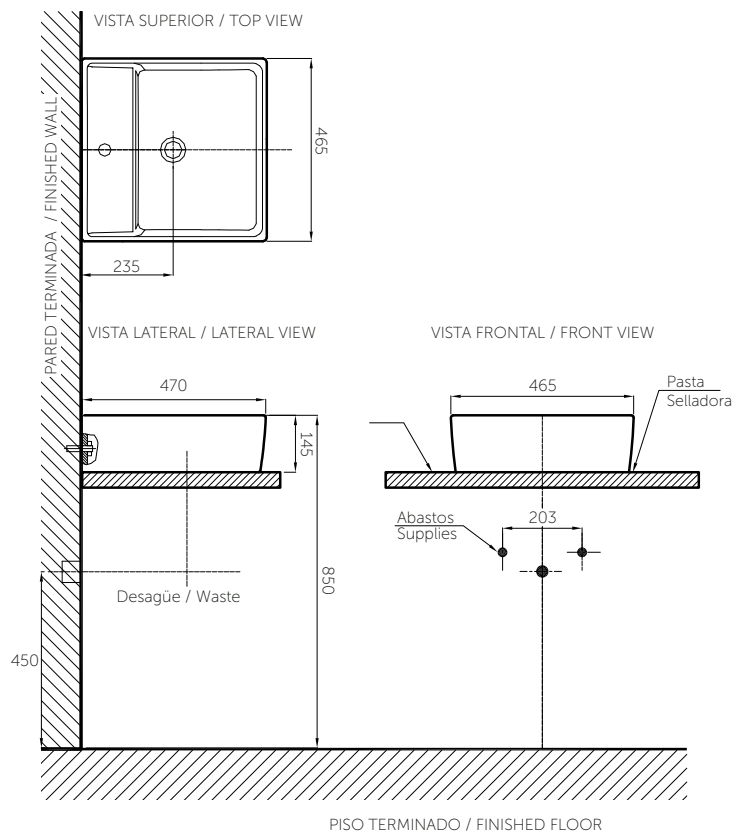

### Technical Information

Material Material	Porcelana sanitaria Vitreous China
Dimensiones (An x L x Al) Dimensions (W x D x H)	465 x 470 x 145 mm. 18.3 x 18.5 x 5.7 inch.
Dimensiones del pozo (An x Pr) Basin dimensions (W x D)	430 x 320 mm. 16.9 x 12.5 inch.
Profundidad de pozo Basin depth	90 mm. 3.5 inch.
Ubicación rebose Overflow location	Pared trasera Rear wall
Diámetro desagüe Drain diameter	Ø43.5 mm.
Peso Neto (aprox.) Net Weight (approx.)	16.3 kg. 35.9 lb.
Altura de instalación Installation height	850 mm. 33.4 inch.
Tipo de griferías compatibles Compatible faucets kind	Monocontrol Single lever

## Plano técnico

### Technical Drawing

Unidades / Units: mm.

Estas dimensiones son nominales y son sujetas a cambio sin previo aviso.  
These dimensions are nominal and are subject to change without prior notice.