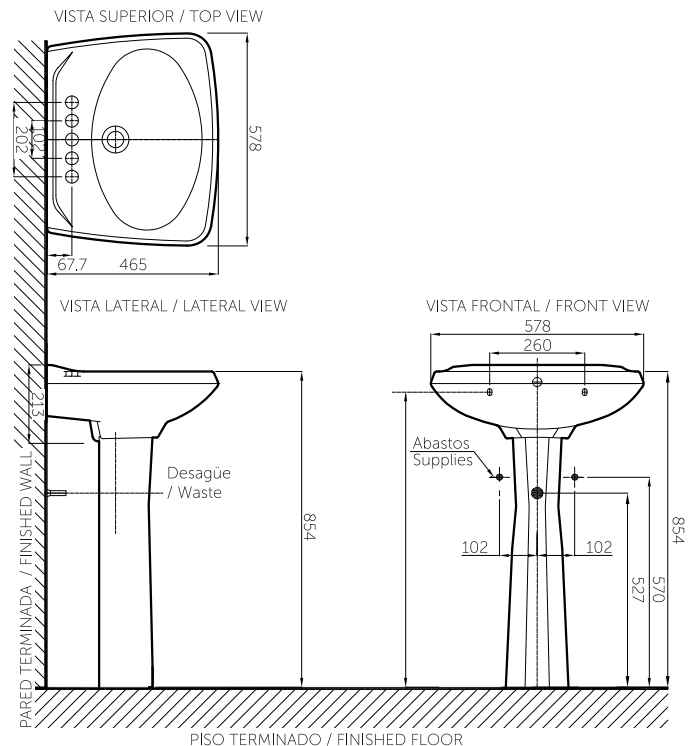

SERIE HAMILTON

SORRENTO

Lavamanos de pedestal
Pedestal lavatory

Ref. 0034421

Información técnica

Technical Information

Material Material	Porcelana sanitaria Vitreous China
Dimensiones (An x L x Al) Dimensions (W x D x H)	578 x 465 x 854 mm. 22.7 x 18.3 x 33.6 inch.
Dimensiones del pozo (An x Pr) Basin dimensions (W x D)	475 x 287 mm. 18.7 x 11.2 inch.
Profundidad de pozo Basin depth	138 mm. 5.4 inch.
Ubicación rebose Overflow location	Pared trasera Rear wall
Diámetro desagüe Drain diameter	Ø44 mm.
Peso Neto (aprox.) Net Weight (approx.)	25.2 kg. 55.5 lb.
Altura de instalación Installation height	854 mm. 33.6 inch.
Tipo de griferías compatibles Compatible faucets kind	8", 4", 1" Monocontrol / sobre 8", 4", 1" Single lever / wall

Plano técnico

Technical Drawing

Unidades / Units: mm.

Estas dimensiones son nominales y son sujetas a cambio sin previo aviso.
These dimensions are nominal and are subject to change without prior notice.