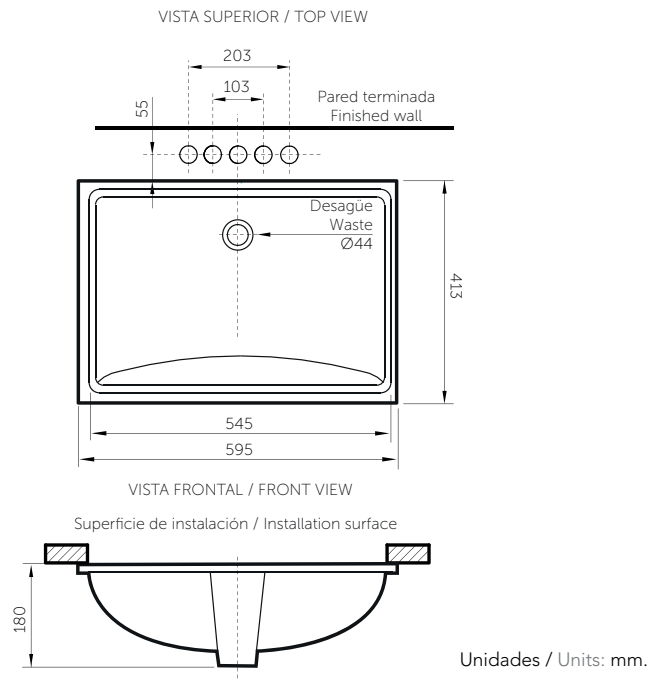

SERIE

STUDIO

Lavamanos de incrustar
Undercounter lavatory

Ref. 0618500

Información técnica

Technical Information

Material Material	Porcelana sanitaria Vitreous China
Dimensiones (An x Al x Pr) Dimensions (W x H x D)	595 x 180 x 413 mm. 23.4 x 7.0 x 16.2 inch.
Dimensiones del pozo (An x Pr) Basin dimensions (W x D)	537 x 357 mm. 21.1 x 14.0 inch.
Profundidad de pozo Basin depth	145 mm. 5.7 inch.
Ubicación rebose Overflow location	Pared frontal Front wall
Diámetro desagüe Drain diameter	Ø44 mm.
Peso Neto (aprox.) Net Weight (approx.)	10.5 kg. 23.1 lb.
Producto empacado (An x Al x Pr) Packaged product (W x H x D)	640 x 240 x 440 mm. 25.2 x 9.4 x 17.3 inch.
Peso Bruto (aprox.) Shipping Weight (approx.)	12.5 kg. 26.6 lb.
Altura de instalación Installation height	900 mm. 35.4 inch.
Tipo de griferías compatibles Compatible faucets kind	8 pulg. monocontrol / pared 8 inches single lever / wall

Plano técnico

Technical Drawing

Estas dimensiones son nominales y son sujetas a cambio sin previo aviso.
These dimensions are nominal and are subject to change without prior notice.

Productos relacionados