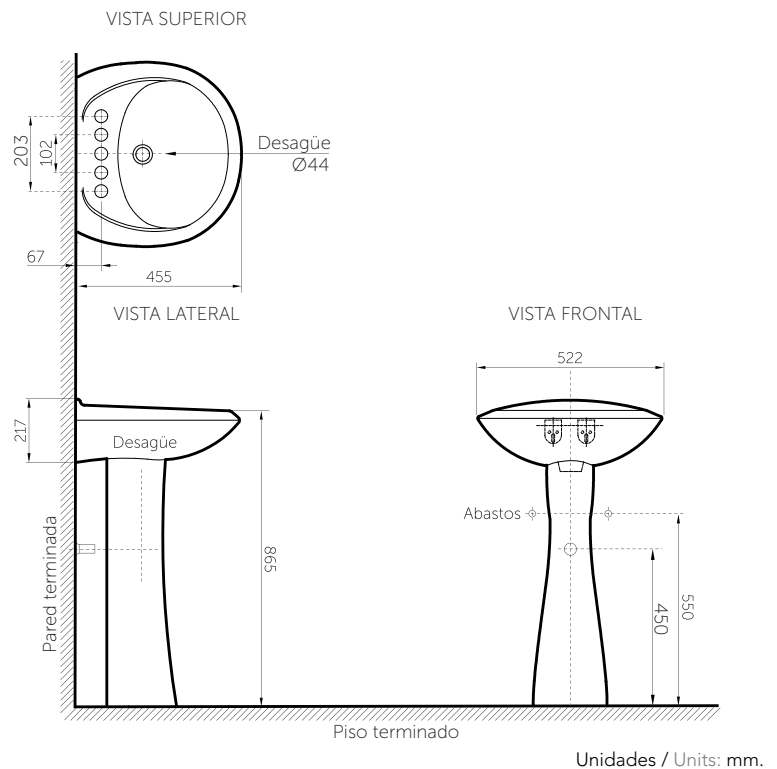

SERIE OLYMPUS O2

OLYMPUS O2

Lavamanos de pedestal
Pedestal lavatory

Ref. 51141732.color (un agujero)
51144732.color (agujero con grifería 4")
51148732.color (agujero con grifería 8")

Información técnica

Technical Information

Material Material	Porcelana sanitaria Vitreous China
Dimensiones (An x L x Al) Dimensions (W x D x H)	Lav. 522 x 455 x 217 mm Ped. 235 x 178 x 710 mm Lav. 20.5 x 17.9 x 8.5 mm Ped. 9.2 x 7 x 27.9 mm
Dimensiones del pozo (An x Pr) Basin dimensions (W x D)	435 x 310 mm 16.6 x 12.6 inch
Profundidad de pozo Basin depth	165 mm 6.4 inch
Ubicación rebose Overflow location	Pared trasera Rear wall
Diámetro desagüe Drain diameter	Ø44 mm
Peso Neto (aprox.) Net Weight (approx.)	25 kg 55 lb
Altura de instalación Installation height	715 mm. 28.1 inch
Tipo de griferías compatibles Compatible faucets	4", 8", Monocontrol 4 inches, 8 inches, Single lever

Plano técnico

Technical Drawing

Estas dimensiones son nominales y son sujetas a cambio sin previo aviso.
These dimensions are nominal and are subject to change without prior notice.

Productos relacionados