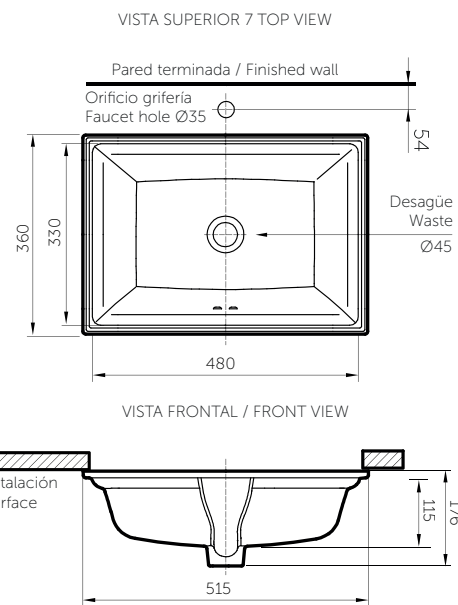

SERIE

PROVENCE

Lavamanos de incrustar
Undercounter lavatory

Información técnica

Technical Information

Material Material	Porcelana sanitaria Vitreous China
Dimensiones (An x Al x Pr) Dimensions (W x H x D)	515 x 116 x 360 mm. 20.3 x 4.5 x 14.2 x inch.
Dimensiones del pozo (An x Pr) Basin dimensions (W x D)	480 x 330 mm. 18.9 x 13 inch.
Profundidad de pozo Basin depth	112 mm. 4.4 inch.
Ubicación rebose Overflow location	Pared frontal Front wall
Diámetro desagüe Drain diameter	Ø45 mm.
Peso Neto (aprox.) Net Weight (approx.)	8.2 kg. 26 lb.
Producto empaçado (An x Al x Pr) Packaged product (W x H x D)	558 x 195 x 410 mm. 22 x 7.7 x 16.1 inch.
Peso Bruto (aprox.) Shipping Weight (approx.)	9 kg. 19.8 lb.
Altura de instalación Installation height	850 mm. 33.5 inch.
Tipo de griferías compatibles Compatible faucets kind	4 pulg. / 8 pulg. monocontrol / pared 4 inches / 8 inches single lever / wall

Plano técnico

Technical Drawing

Unidades / Units: mm.

Estas dimensiones son nominales y son sujetas a cambio sin previo aviso.
These dimensions are nominal and are subject to change without prior notice.