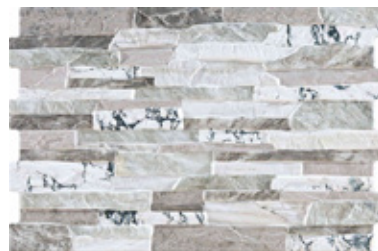

GRADO A

OFERTA

Q129.95
m²

Antes: Q.149.95

Uso:
Pared y
Fachada

Area:
Interior

Acabado:
Ladrillo
Piedra
Mate

**FACHALETA
Petra Perla**
34x50 cm
007691