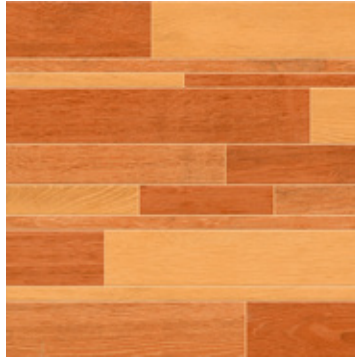

PISO
Madera Tali Mix Caoba

44x44 cm
10237

Origen: México

GRADO A

OFERTA

Q79.95
m²

Antes: Q.89.95

Uso:
Piso

Area:
Interior

Acabado:
Madera
Brillante