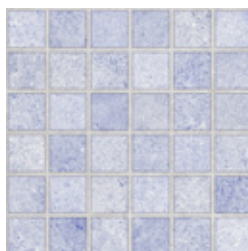

**AZULEJO
Balbina Azul**
20x20 cm
10811

Origen: México

GRADO A

OFERTA

Q64.95
m²

Antes: Q.79.95

Uso:
Pared y
Fachada

Area:
Interior

Acabado:
Rústico
Mate