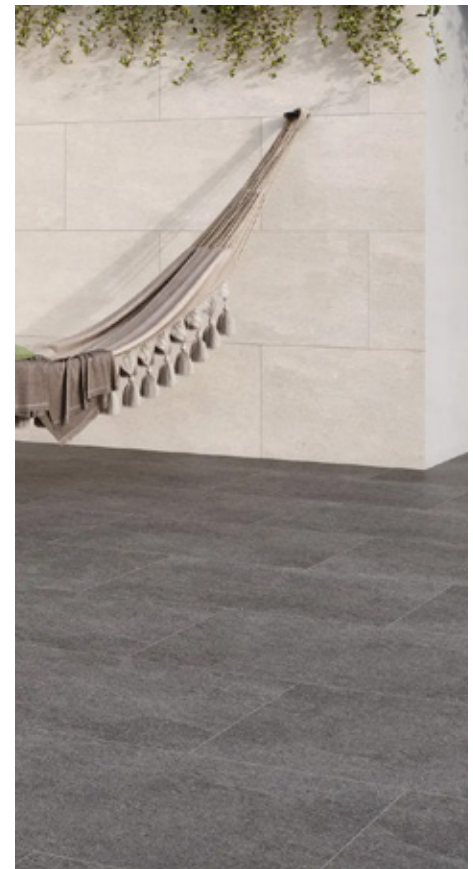

Oferta válida desde el 13/01/25 hasta 16/02/25. Aplican restricciones. Mientras duren existencias.