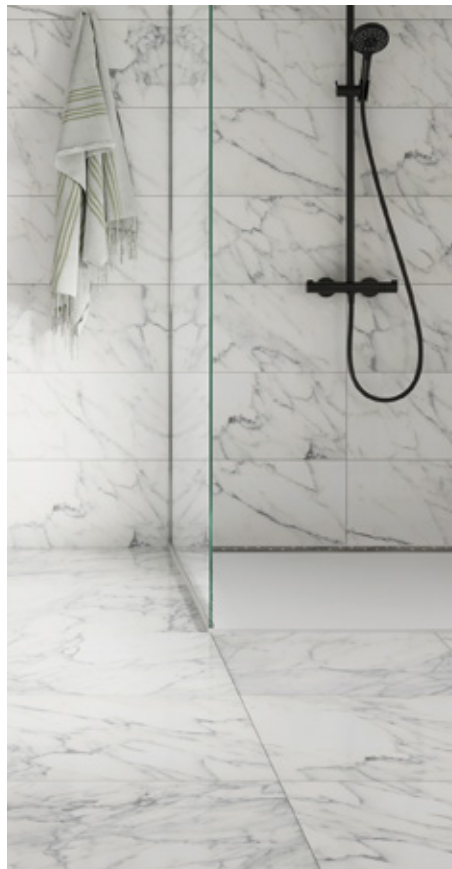

Oferta válida desde el 13/01/25 hasta 16/02/25. Aplican restricciones. Mientras duren existencias.