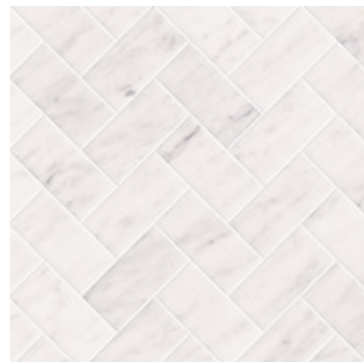

Antes: Q.99.95

Uso:
Piso

Area:
Interior

Acabado:
Geométrico
Mate

PISO
Akali Blanco

20x20 cm
007001

Origen: México

GRADO A