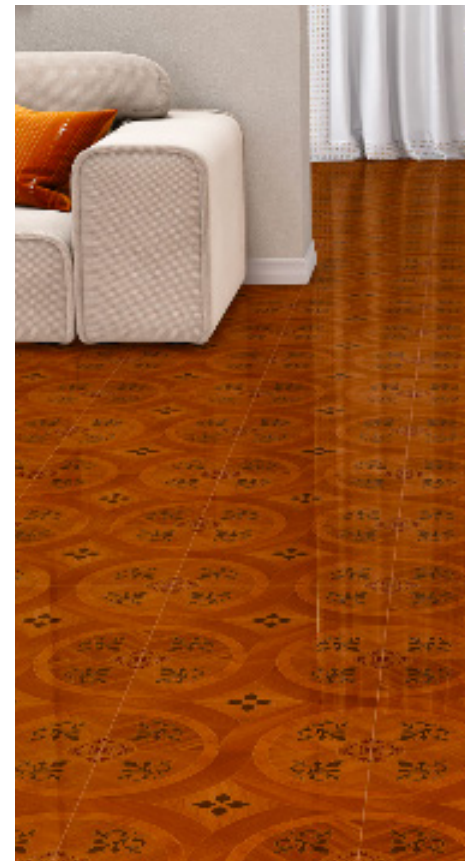

Oferta válida desde el 13/01/25 hasta 16/02/25. Aplican restricciones. Mientras duren existencias.