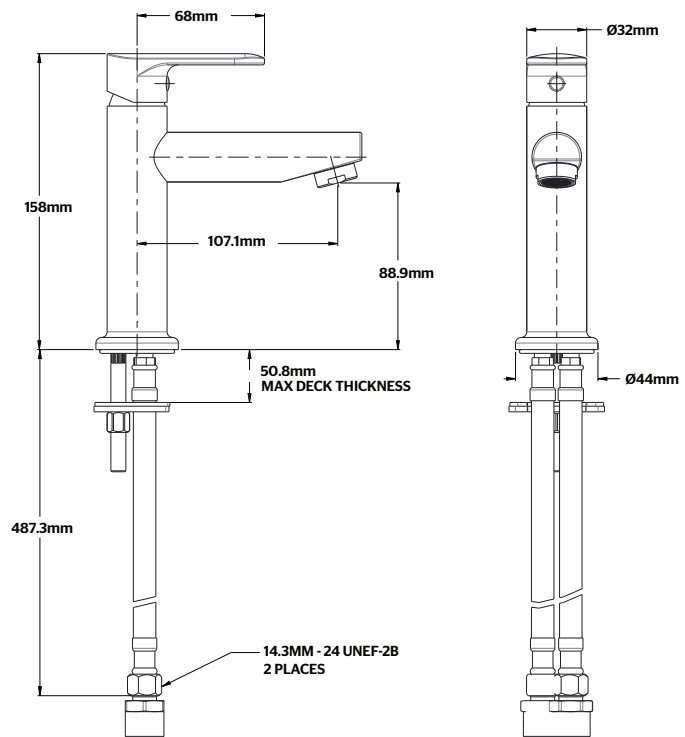

WARRANTY / GARANTÍA

- 25 Year Mechanical Warranty
- 5 Year Finish Warranty
- Garantía mecánica de 25 años
- Garantía de acabado de 5 años