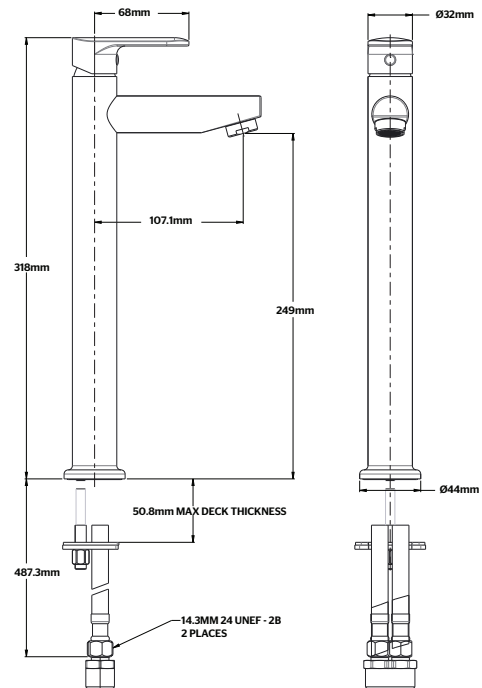

PROJECT / PROYECTO: _____

CONTRACTOR / CONTRATISTA: _____

NOTES / NOTAS: _____

Pfister™

www.pfisterfaucets.com/international
A Division of Spectrum Brands, Inc.
19701 DaVinci
Lake Forest, CA 92610 USA