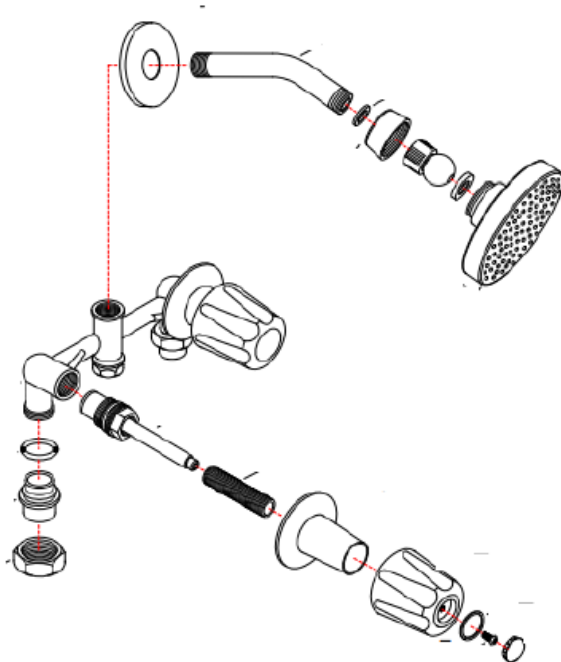

## FEATURES / CARACTERÍSTICAS

- 3.17 GPM@60PSI
- Dos Manijas Mezcladora
- Incluye Válvula
- Garantía de 25 años limitada

## Dimensions / Dimensiones