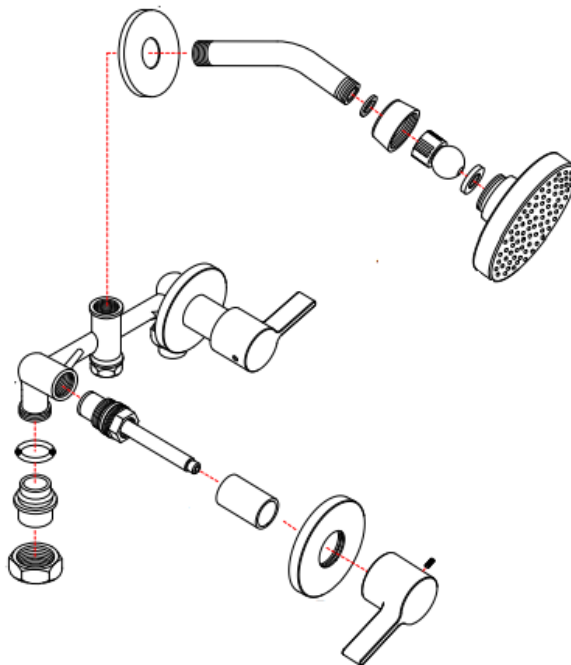

FEATURES / CARACTERÍSTICAS

- 3.17 GPM@60PSI
- Dos Manijas Mezcladora
- Incluye Válvula
- Garantía de 25 años limitada

Warranty / Garantía

- 25 Year Mechanical & 5 Year Pfinish Warranty
- 25 años mecánicos y 5 años en acabado.

Dimensions / Dimensiones

807CSLC

Quadrado

Ducha 2 manijas
Cromo Pulido

PROJECT / PROYECTO: _____

CONTRACTOR / CONTRATISTA: _____

NOTES / NOTAS: _____

PfISTER.