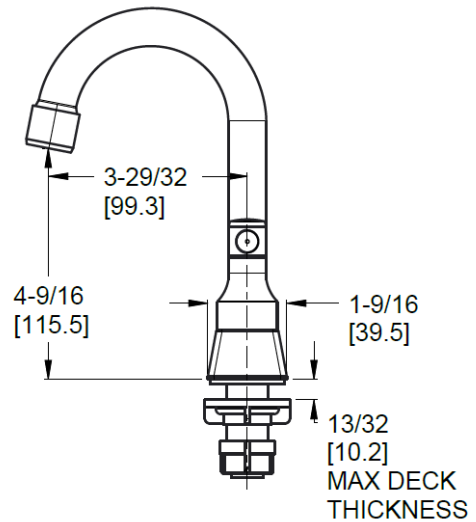

Dimensions / Dimensiones

PROJECT / PROYECTO: _____

CONTRACTOR / CONTRATISTA: _____

NOTES / NOTAS: _____

PfISTER™

www.pfisterfaucets.com/international
A Division of Spectrum Brands, Inc.
19701 DaVinci
Lake Forest, CA 92610 USA

Deja fluir tu
Inspiración