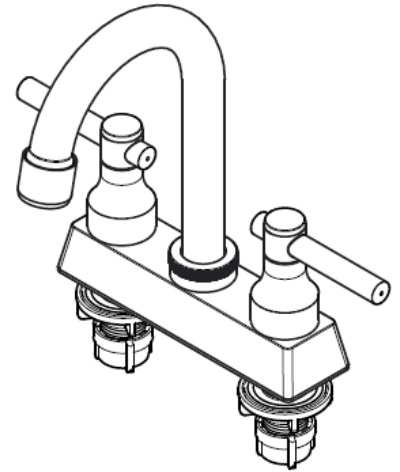

FEATURES / CARACTERÍSTICAS

- Válvula de cartucho cerámico 1/4 de vuelta
- Cuello bajo giratorio 360°
- Cuerpo metálico
- Componentes de latón sólido
- Para instalación en 2 o 3 orificios a 4"
- Accesorios de montaje incluidos
- Flujo 3.6 GPM@22 PSI

Warranty / Garantía

- 25 Year Mechanical & 5 Year Pfinish Warranty
- 25 años mecánicos y 5 años en acabado.

043G2LC

Pfirst Series™

Grifería de 4 pulgadas para lavabo con dos manijas
Acabado Cromo Pulido