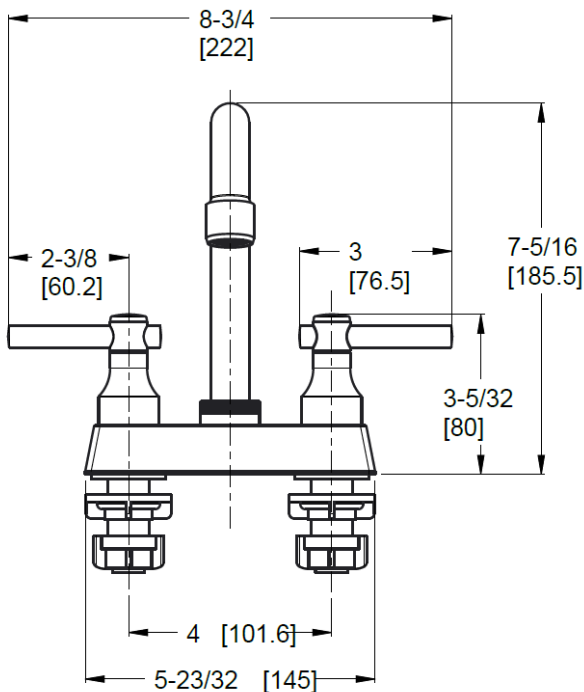

Dimensions / Dimensiones

PROJECT / PROYECTO: _____

CONTRACTOR / CONTRATISTA: _____

NOTES / NOTAS: _____

PfISTER™

www.pfisterfaucets.com/international
A Division of Spectrum Brands, Inc.
19701 DaVinci
Lake Forest, CA 92610 USA

Deja fluir tu
Inspiración