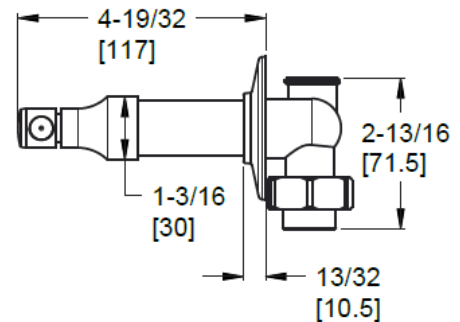

## FEATURES / CARACTERÍSTICAS

- Válvula de cartucho cerámico 1/4 de vuelta
- Cuerpo metálico
- Componentes de latón sólido
- Para instalación a 2 orificios en muro
- Válvula para ducha solamente, sin puerto para salida de tina
- Juego de cabeza de ducha, brazo y roseta se vende por separado con el código 015G1S0C

## 807G2SLC

## Dimensions / Dimensiones

PROJECT / PROYECTO: \_\_\_\_\_

CONTRACTOR / CONTRATISTA: \_\_\_\_\_

NOTES / NOTAS: \_\_\_\_\_

PfISTER.

www.pfisterfaucets.com/international  
A Division of Spectrum Brands, Inc.  
19701 DaVinci  
Lake Forest, CA 92610 USA