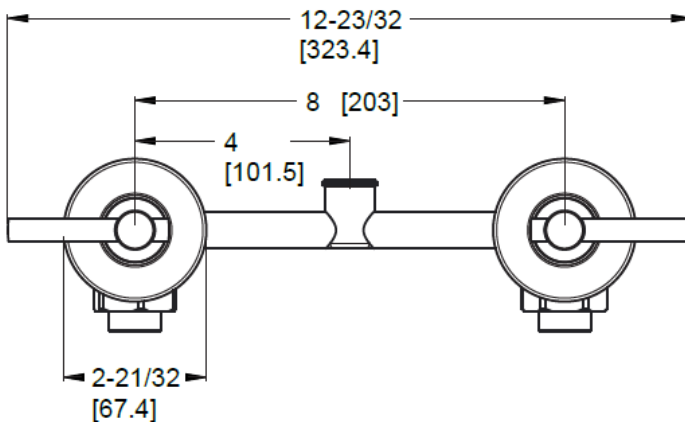

## FEATURES / CARACTERÍSTICAS

- Válvula de cartucho cerámico 1/4 de vuelta
- Cuerpo metálico
- Componentes de latón sólido
- Para instalación a 2 orificios en muro
- Válvula para ducha solamente, sin puerto para salida de tina
- Juego de cabeza de ducha, brazo y roseta se vende por separado con el código 015G1S0C

## 807G2SLC

## Dimensions / Dimensiones

PROJECT / PROYECTO: \_\_\_\_\_

CONTRACTOR / CONTRATISTA: \_\_\_\_\_

NOTES / NOTAS: \_\_\_\_\_

PfISTER.

www.pfisterfaucets.com/international  
A Division of Spectrum Brands, Inc.  
19701 DaVinci  
Lake Forest, CA 92610 USA