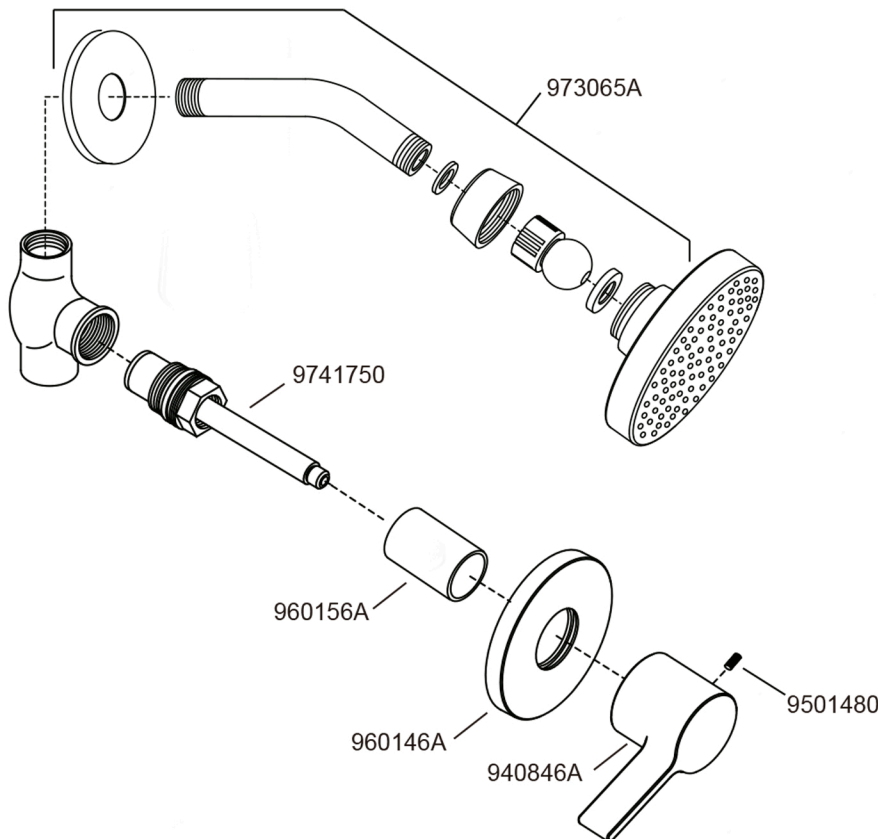

803-CSLC

Pfirst Series™

Llave individual para ducha con regadera manija de paleta

1-Handle Shower Only Faucet

Polished Chrome / Cromo Pulido

FEATURES / CARACTERÍSTICAS

- Flujo de 2.5 GPM de la regadera
- Cabeza de ducha, brazo de ducha y manija de paleta
- 25 años mecánicos y 5 años Garantía de acabado
- Monomando Agua Fría
- Incluye Válvula
- 2.5 GPM shower flow
- Shower head, shower arm and paddle handle
- 25 mechanical years and 5 years Finish guarantee
- Cold Water Single Lever
- Includes Valve