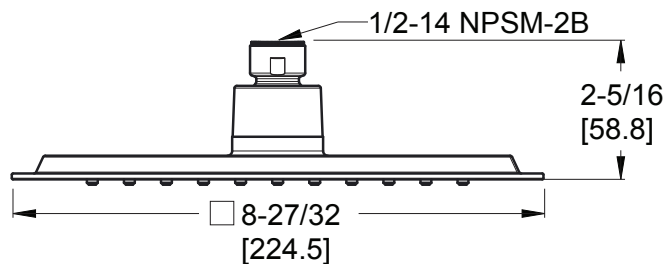

PROJECT / PROYECTO: _____

CONTRACTOR / CONTRATISTA: _____

NOTES / NOTAS: _____

Pfister™

www.pfisterfaucets.com/international
A Division of Spectrum Brands, Inc.
19701 DaVinci
Lake Forest, CA 92610 USA