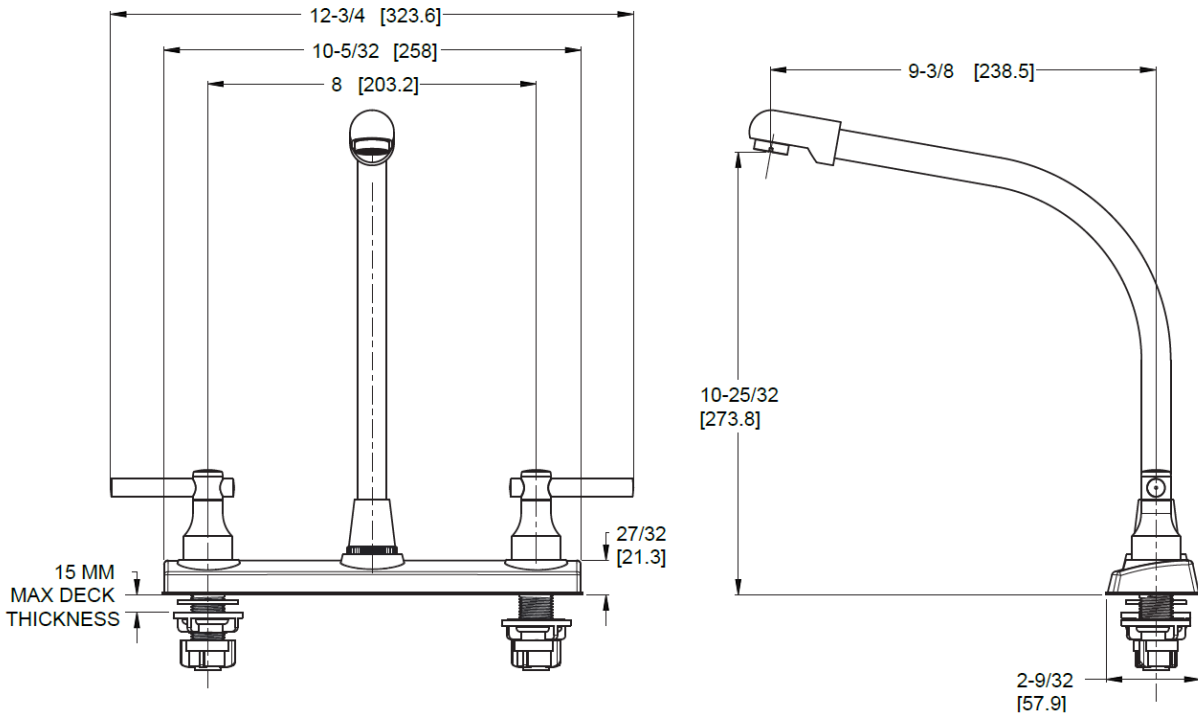

Dimensions / Dimensiones

PROJECT / PROYECTO: _____

CONTRACTOR / CONTRATISTA: _____

NOTES / NOTAS: _____

PfISTER™

www.pfisterfaucets.com/international
A Division of Spectrum Brands, Inc.
19701 DaVinci
Lake Forest, CA 92610 USA

Deja fluir tu
Inspiración