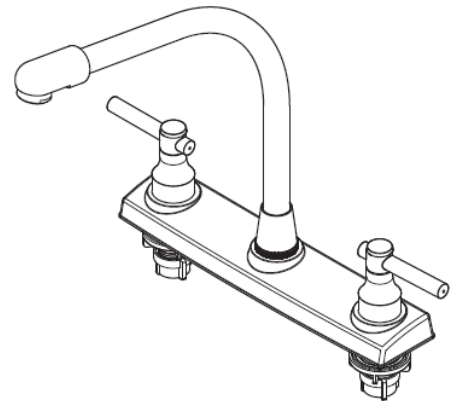

FEATURES / CARACTERÍSTICAS

- Válvula de cartucho cerámico 1/4 de vuelta
- Cuello bajo giratorio 360°
- Cuerpo metálico
- Componentes de latón sólido
- Para instalación en 2 o 3 orificios a 8"
- Accesorios de montaje incluidos
- 3.6 GPM@22 PSI

Warranty / Garantía

- 25 Year Mechanical & 5 Year Pfinish Warranty
- 25 años mecánicos y 5 años en acabado.

036G2KDC

Pfirst Series™

Mezcladora de dos manijas para cocina

Acabado Cromo Pulido