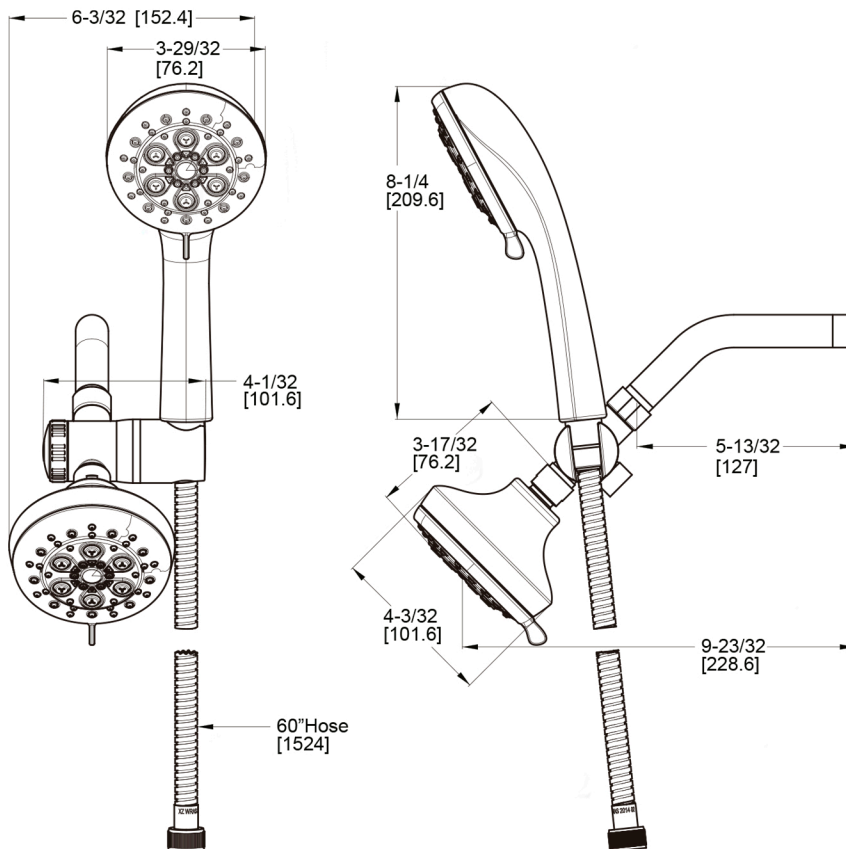

## Cabeza de ducha y teléfono

Showerhead Combo with HydroDrench™

Polished Chrome / Cromo Pulido

### FEATURES / CARACTERÍSTICAS

- Flujo de agua de 1,8 GPM
- Manguera de plástico de 60"
- Boquillas fáciles de limpiar
- Brazo/brida de ducha No incluido
- Rótula de latón
- Cabezal de ducha multifunción (5 funciones: pulverización completa, Pulverización/masaje completo, Masaje, enjuague energético, y HydroDrench™)
- Garantía Pforever®
- 1.8 GPM Flow Rate
- 60" Plastic Hose
- Easy to Clean Nozzles
- Shower Arm/Flange Not Included
- Brass Ball Joint
- Multi-Function Showerhead (5 Functions: Full Spray, Full Spray/Massage, Massage, Power Rinse, and HydroDrench™)
- Pforever Warranty®