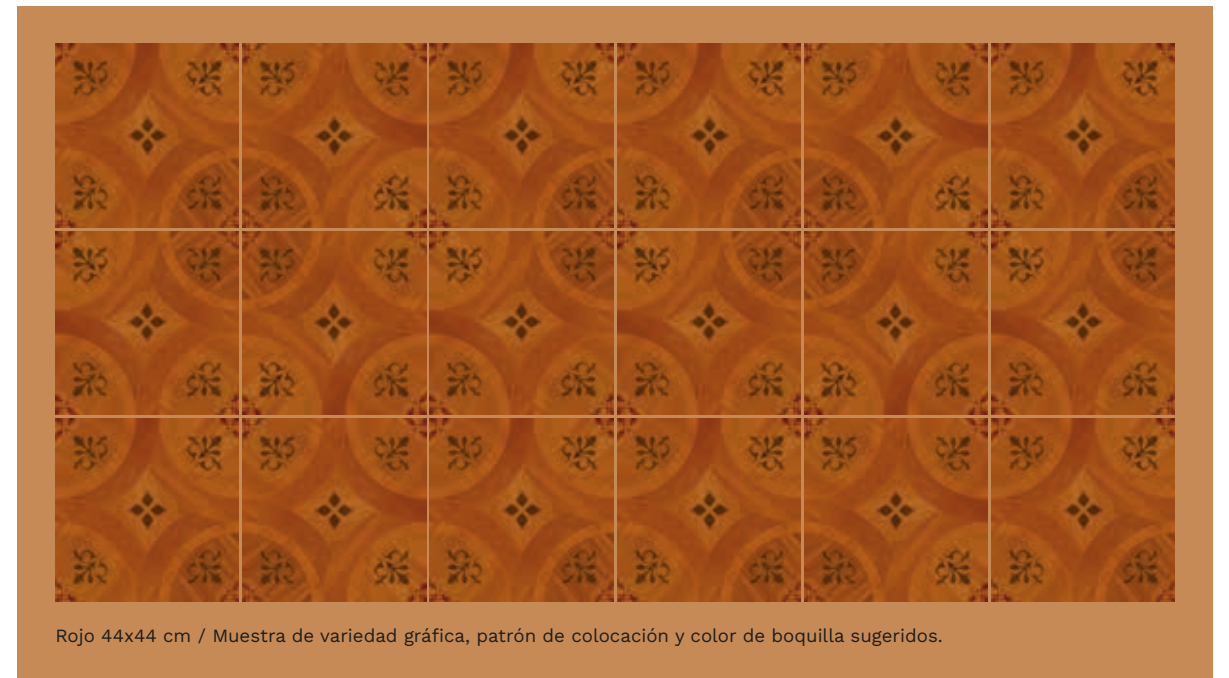

# Cordelia

44 x 44 cm

Piso y muro brillante

Rojo

44x44 cm  
Brillante

Rojo 44x44 cm / Muestra de variedad gráfica, patrón de colocación y color de boquilla sugeridos.

Piso: Cordelia rojo 44x44 cm

**LAMOSA.**  
PISOS & MUROS